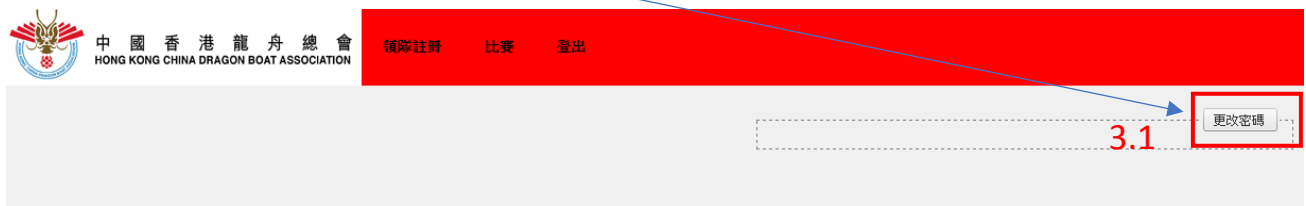

國際龍舟聯合會創會會員
亞洲龍舟聯合會創會會員
中國香港體育協會暨奧林匹克委員會屬會會員
香港水上運動議會創會會員

步驟 3

基於安全理由，領隊可更改登入密碼

3.1 按 ” 更改密碼 ”

3.2 新登入密碼必需符合以下兩項

最少 4 個數字及

不可以多於 50 位數 (包括數字、大細階英文字母)

3.3 按 ” 提交 ”